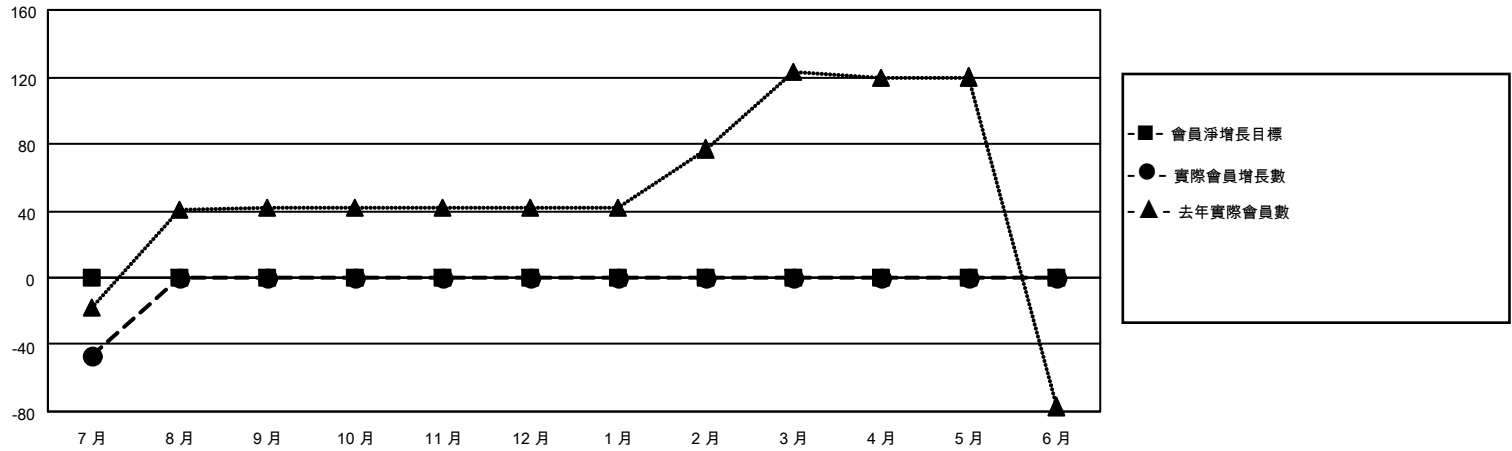

# MONTHLY MEMBERSHIP PROGRESS REPORT

地點 REP OF CHINA

District 300B1

Results as of: 7/31/2020

分會				位會員@每位須繳			
成果 2020-2021				成果 2020-2021			
季	新分會目標	新會	會員流失的分會	季	會員淨增長目標	實際會員增長數	實際退會會員 (包括轉會)
7月/8月/9月	0	0	0	7月/8月/9月	0	11	56
10月/11月/12月	0	0	0	10月/11月/12月	0	0	0
1月/2月/3月	0	0	0	1月/2月/3月	0	0	0
4月/5月/6月	0	0	0	4月/5月/6月	0	0	0

目標與實際新會累積

目標和實際會員累積

已取消的分會: 0	9 CLUBS OF 68 增添1位或以上的新會員	<b>性別分佈</b> 男                    1,971 (78.87%) 女                    528 (21.13%)
<b>放棄的會員</b> 過世                    1 分會已取消            0 其他                    55 <b>總計</b> 56	<a href="#">點擊這裡取得累計會員數據</a>	總計家庭單位會員數            0 支付減半會費的家庭會員        0