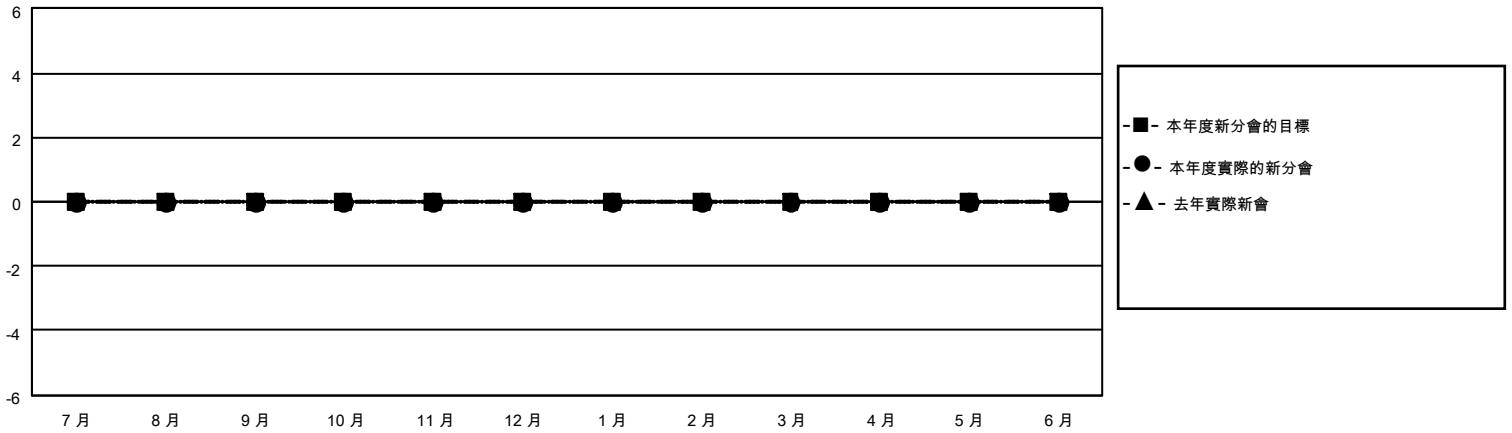

# MONTHLY MEMBERSHIP PROGRESS REPORT

地點 REP OF CHINA

District 300B1

Results as of: 7/31/2020

分會				位會員@每位須繳			
成果 2020-2021				成果 2020-2021			
季	新分會目標	新會	會員流失的分會	季	會員淨增長目標	實際會員增長數	實際退會會員 (包括轉會)
7月/8月/9月	0	0	0	7月/8月/9月	0	11	56
10月/11月/12月	0	0	0	10月/11月/12月	0	0	0
1月/2月/3月	0	0	0	1月/2月/3月	0	0	0
4月/5月/6月	0	0	0	4月/5月/6月	0	0	0

目標與實際新會累積

目標和實際會員累積

已取消的分會: 0	9 CLUBS OF 68 增添1位或以上的新會員	<b>性別分佈</b> 男                    1,971 (78.87%) 女                    528 (21.13%)
<b>放棄的會員</b> 過世                    1 分會已取消            0 其他                    55 <b>總計</b> 56	<a href="#">點擊這裡取得累計會員數據</a>	總計家庭單位會員數            0 支付減半會費的家庭會員        0